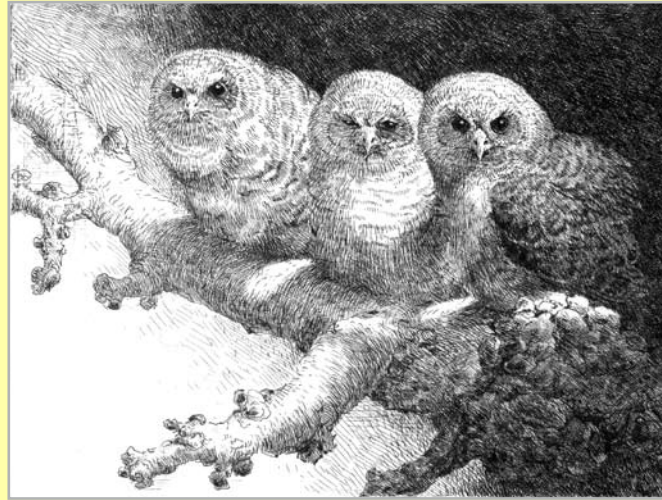

Bosuilien (ets)

Erik van Ommen exposeerde in musea en galerieën in binnen- en buitenland en publiceerde 28 boeken.